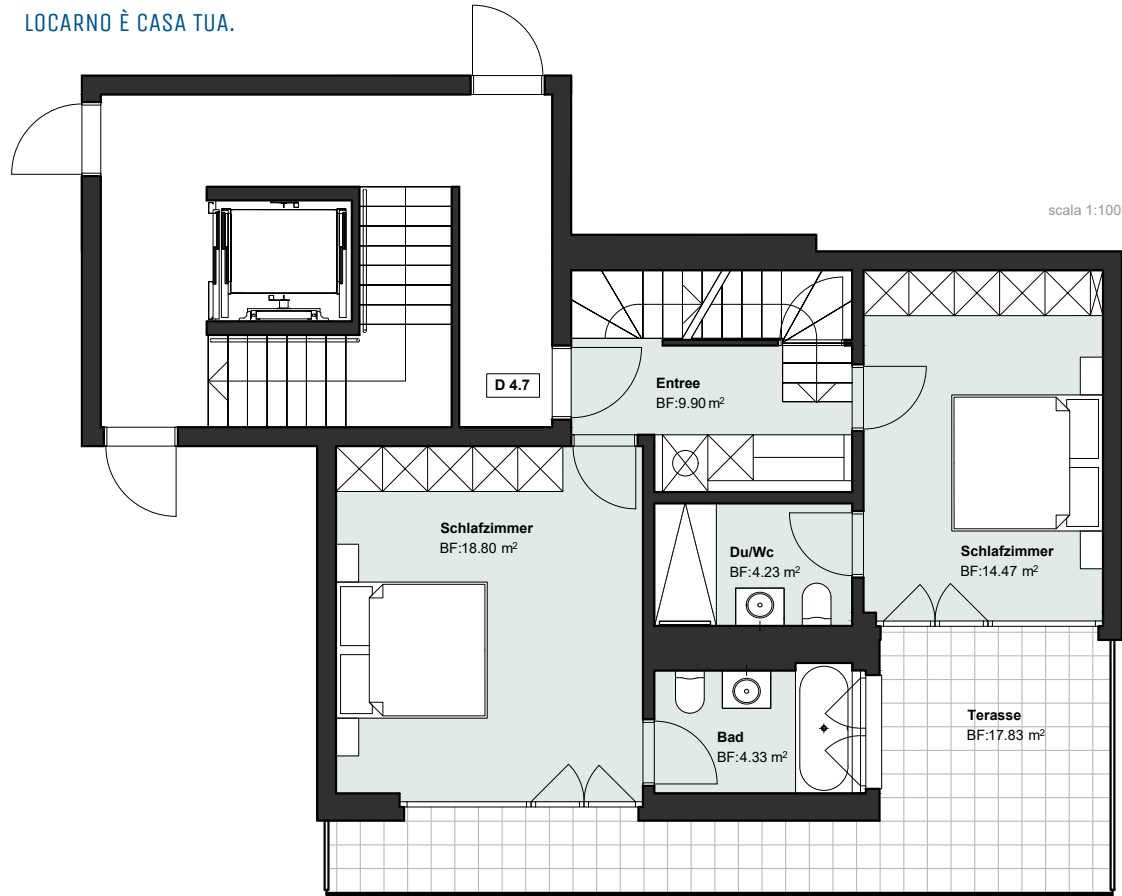

# PARCOLAGO.CH

LOCARNO È CASA TUA.

 LAGO MAGGIORE

**D** APP 4.7 + APP 5.2  
PIANO QUARTO + PIANO QUINTO

**M<sup>2</sup> 94,86 TOTALI**

**helvetia**  
Immobilien

PROMOSSO DA:  
 Gruppo  
**Multi.ch**

VIALE VERBANO 7,  
6602, LOCARNO-MURALTO

# PARCOLAGO.CH

LOCARNO È CASA TUA.

scala 1:100

D 5.2

D

APP 4.7  
PIANO QUARTO

+

APP 5.2  
PIANO QUINTO