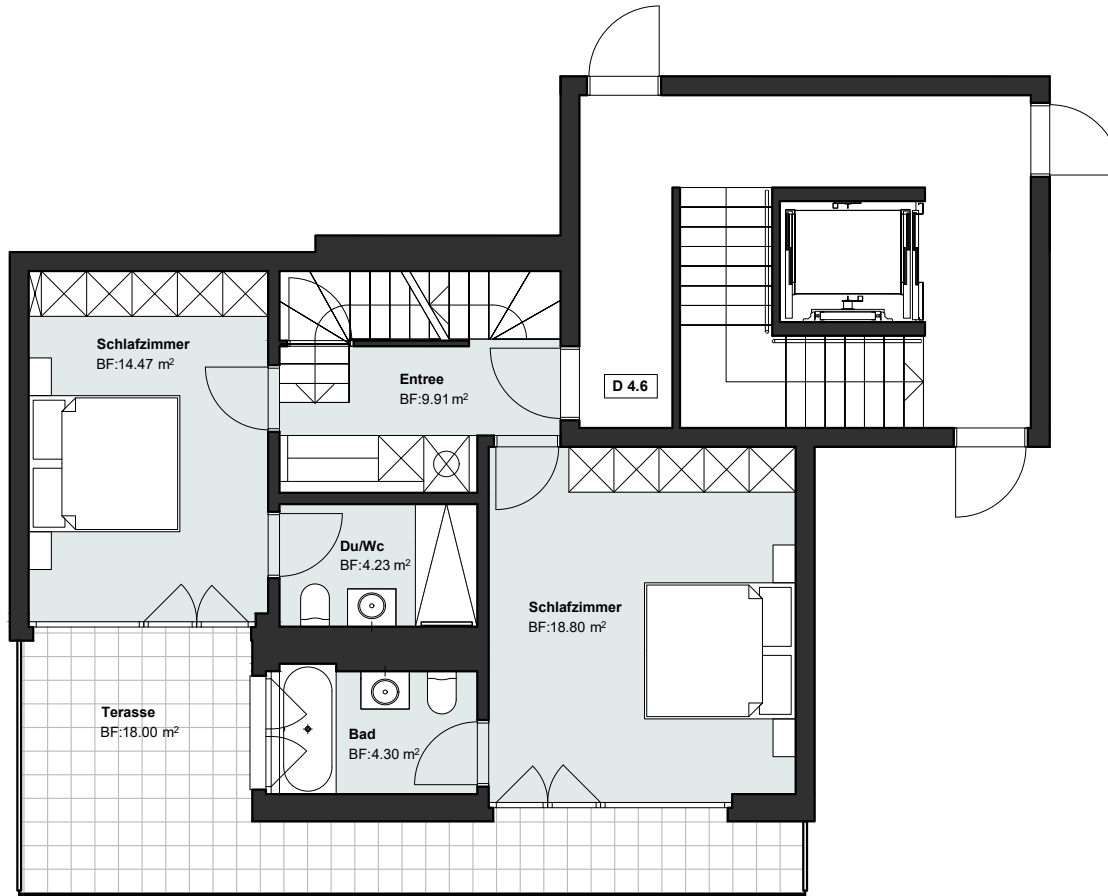

RESIDENCE

PARCOLAGO.ch

LOCARNO È CASA TUA.

D

APP 4.6
PIANO QUARTO

+

APP 5.3
PIANO QUINTO

M² 94,86 TOTALI

 LAGO MAGGIORE

RESIDENCE

PARCOLAGO.CH

LOCARNO È CASA TUA.

scala 1:100

D 5.3

D

APP 4.6
PIANO QUARCO

+

APP 5.3
PIANO QUINTO

M² 94,86 TOTALI