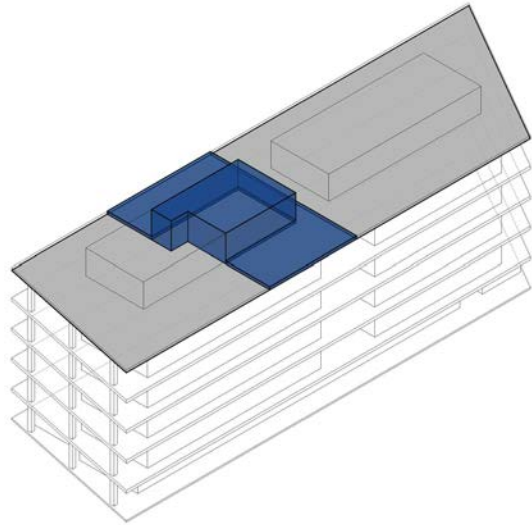

RESIDENCE

PARCOLAGO.ch

LOCARNO È CASA TUA.

D

APP 4.6
PIANO QUARTO

+

APP 5.3
PIANO QUINTO

M² 94,86 TOTALI

 LAGO MAGGIORE

RESIDENCE

PARCOLAGO.CH

LOCARNO È CASA TUA.

scala 1:100

D 5.3

D

APP 4.6
PIANO QUARCO

+

APP 5.3
PIANO QUINTO

M² 94,86 TOTALI