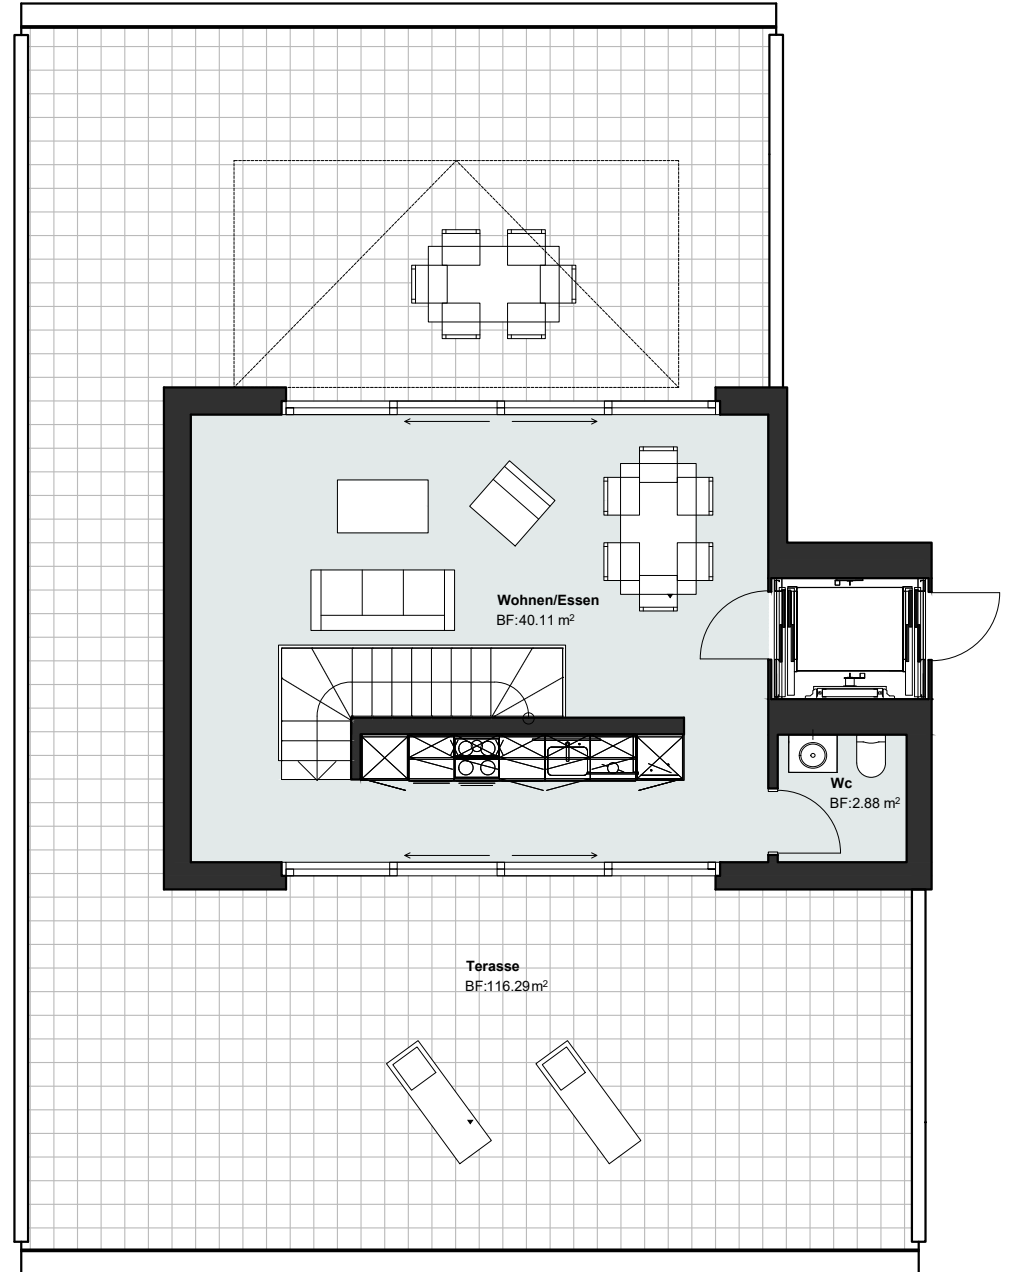

RESIDENCE

PARCOLAGO.ch

LOCARNO È CASA TUA.

D

APP 4.6
PIANO QUARTO

+

APP 5.3
PIANO QUINTO

M² 94,86 TOTALI

 LAGO MAGGIORE

RESIDENCE

PARCOLAGO.CH

LOCARNO È CASA TUA.

scala 1:100

D 5.3

D

APP 4.6
PIANO QUARCO

+

APP 5.3
PIANO QUINTO

M² 94,86 TOTALI