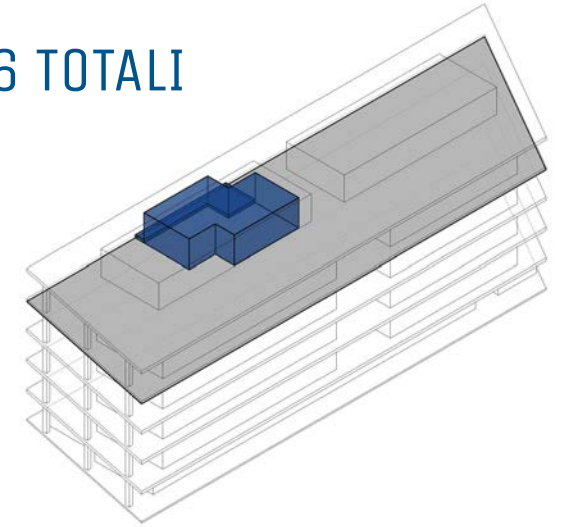

RESIDENCE

PARCOLAGO.ch

LOCARNO È CASA TUA.

D

APP 4.6
PIANO QUARTO

+

APP 5.3
PIANO QUINTO

M² 94,86 TOTALI

 LAGO MAGGIORE

RESIDENCE

PARCOLAGO.CH

LOCARNO È CASA TUA.

scala 1:100

D 5.3

D

APP 4.6
PIANO QUARCO

+

APP 5.3
PIANO QUINTO

M² 94,86 TOTALI