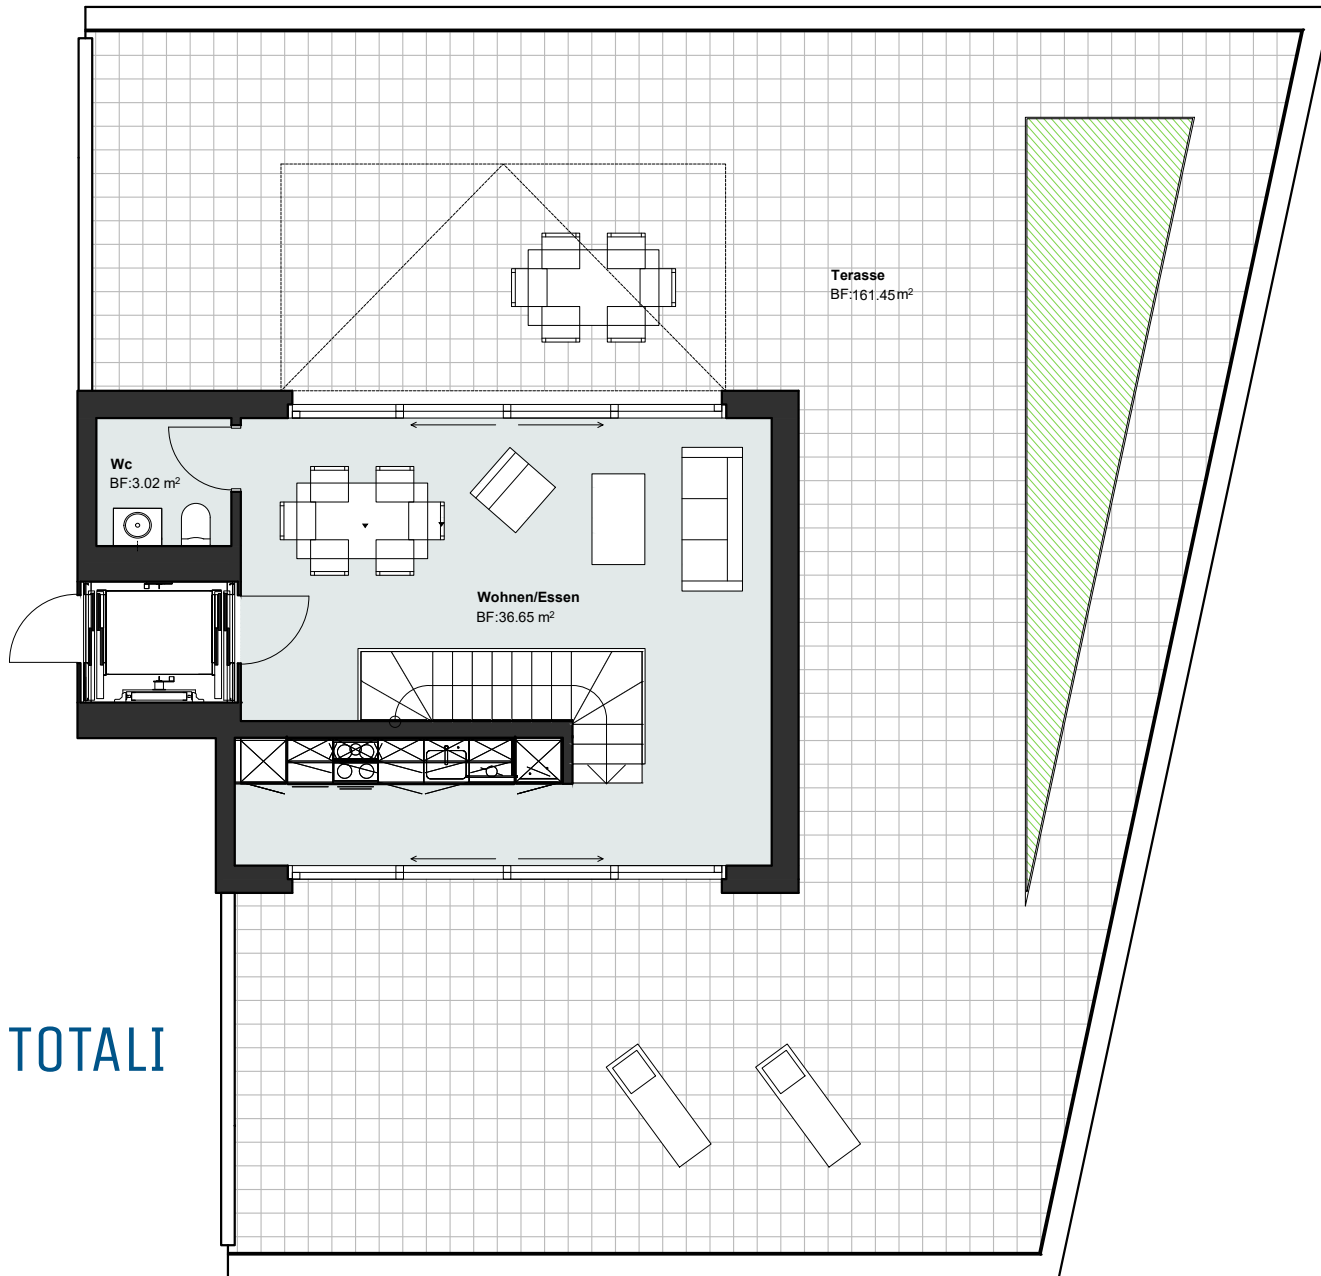

RESIDENCE

PARCOLAGO.ch

LOCARNO È CASA TUA.

D

APP 4.5
PIANO QUARTO

+

APP 5.4
PIANO QUINTO

M² 95,13 TOTALI

 LAGO MAGGIORE

RESIDENCE

PARCOLAGO.CH

LOCARNO È CASA TUA.

scala 1:100

D 5.4

D

APP 4.5
piano quarto