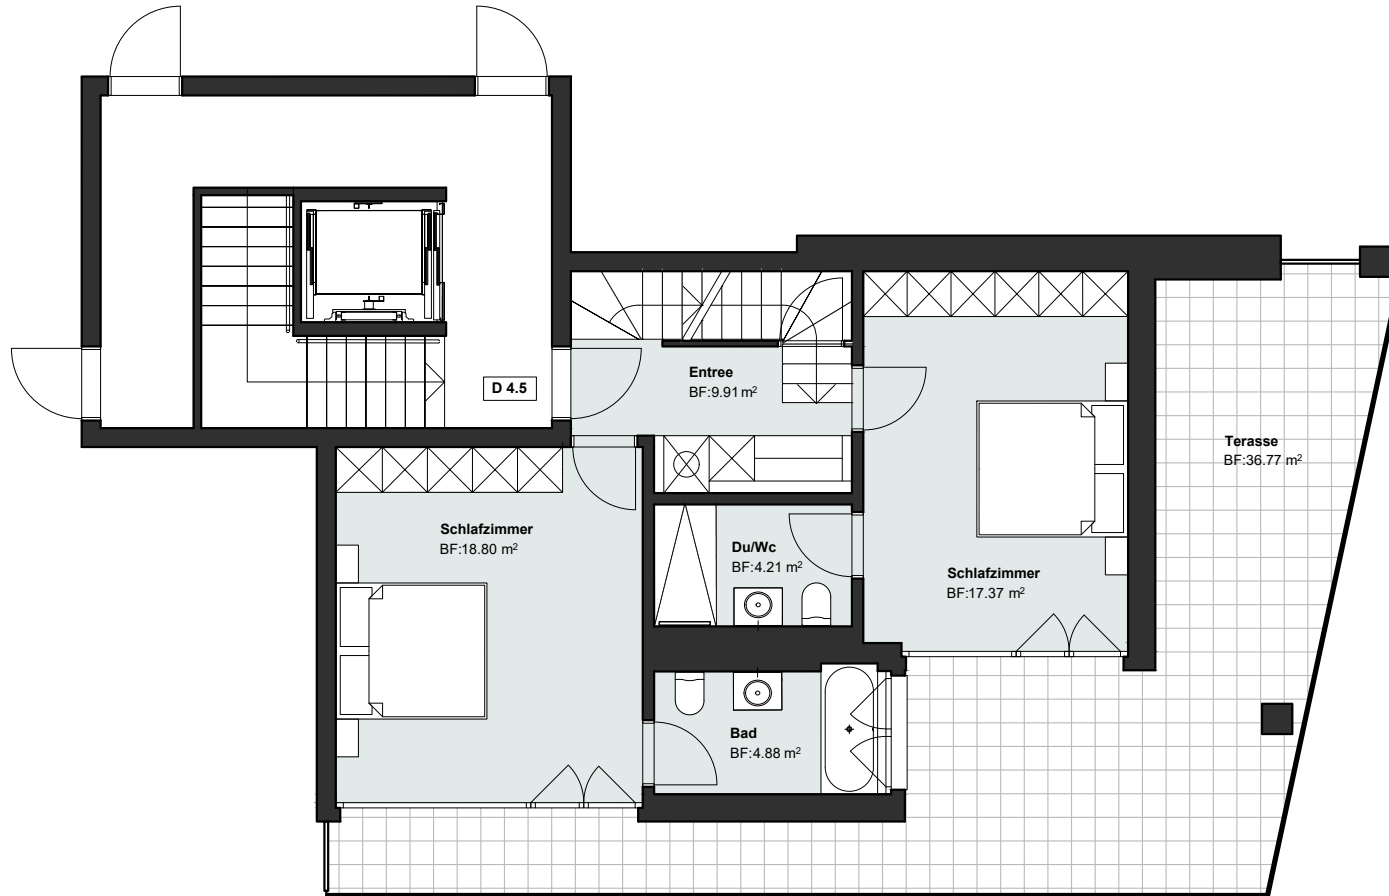

RESIDENCE

PARCOLAGO.ch

LOCARNO È CASA TUA.

D

APP 4.5
PIANO QUARTO

+

APP 5.4
PIANO QUINTO

M² 95,13 TOTALI

 LAGO MAGGIORE

RESIDENCE

PARCOLAGO.CH

LOCARNO È CASA TUA.

scala 1:100

D 5.4

D

APP 4.5
piano quarto