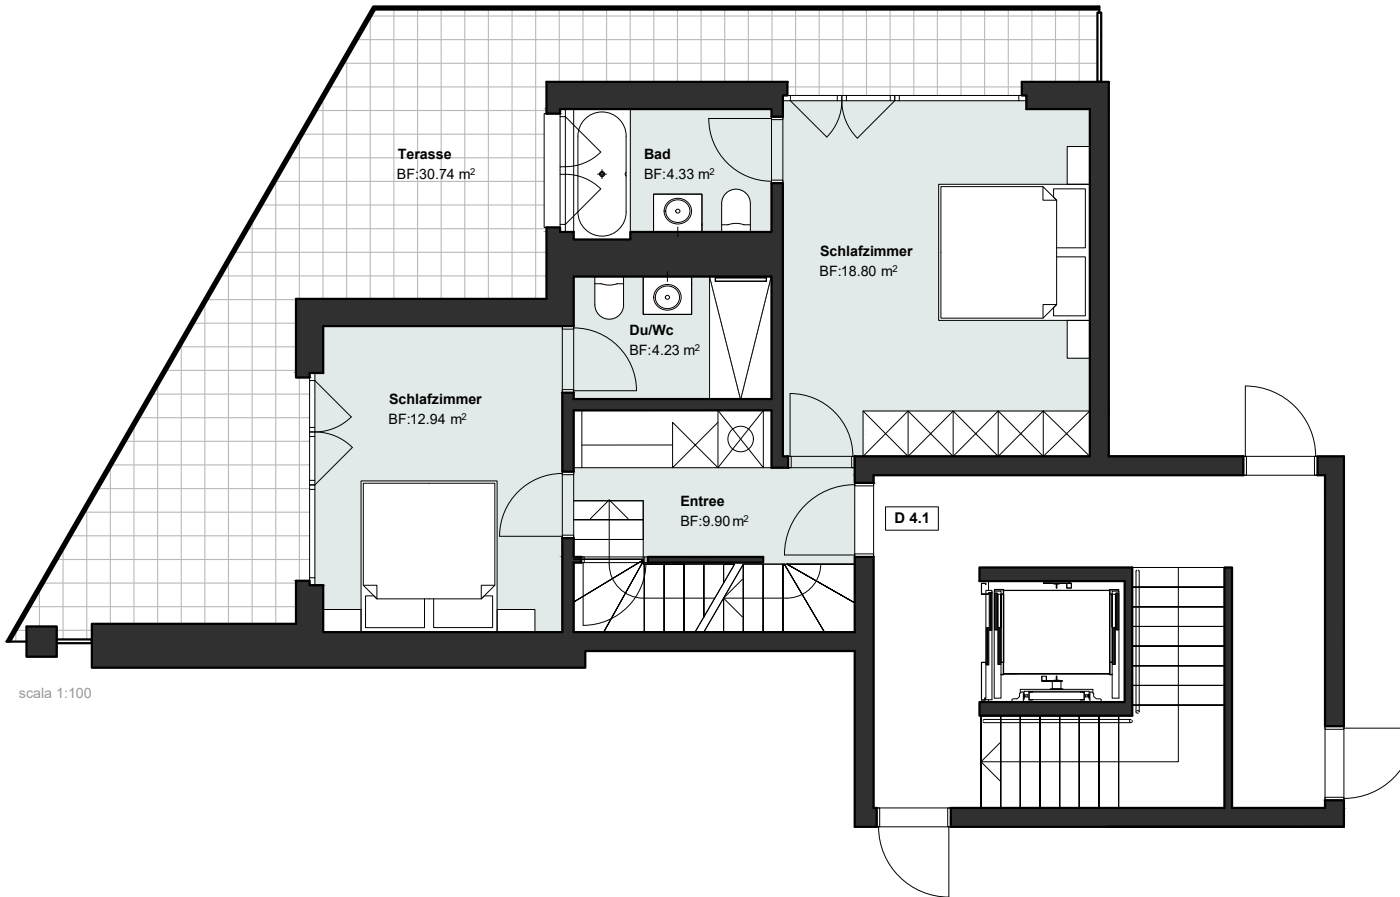

RESIDENCE

PARCOLAGO.ch

LOCARNO È CASA TUA.

D

APP 4.1
PIANO QUARCO

+

APP 5.1
PIANO QUINTO

M² 90,15 TOTALI

 LAGO MAGGIORE

RESIDENCE

PARCOLAGO.CH

LOCARNO È CASA TUA.

D APP 4.1 + APP 5.1
piano QUARCO + piano QUINTO

M² 90,15 TOTALI