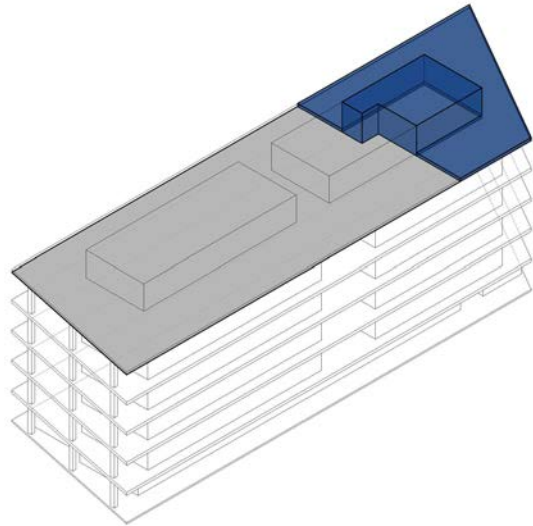

RESIDENCE

PARCOLAGO.ch

LOCARNO È CASA TUA.

D

APP 4.1
PIANO QUARCO

+

APP 5.1
PIANO QUINTO

M² 90,15 TOTALI

 LAGO MAGGIORE

RESIDENCE

PARCOLAGO.CH

LOCARNO È CASA TUA.

D APP 4.1 + APP 5.1
piano QUARCO + piano QUINTO

M² 90,15 TOTALI