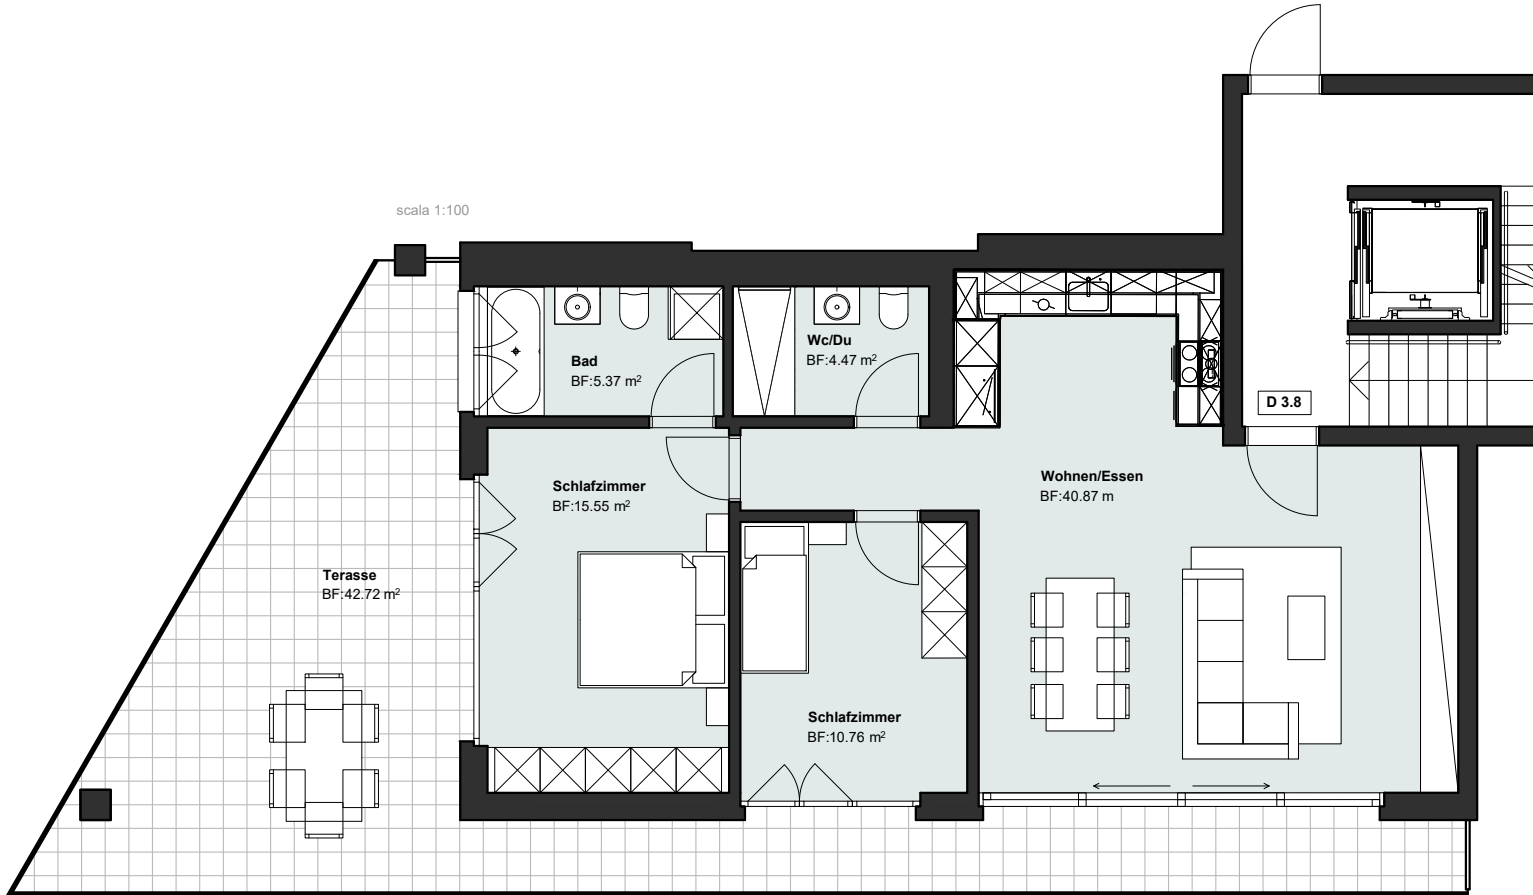

RESIDENCE

# PARCOLAGO.ch

LOCARNO È CASA TUA.

D

APP 3.8  
PIANO TERZO

M<sup>2</sup> 78,48

 LAGO MAGGIORE