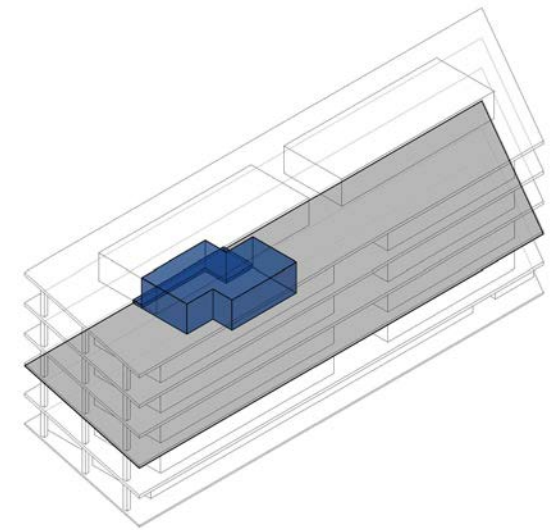

RESIDENCE

PARCOLAGO.CH

LOCARNO È CASA TUA.

D

APP 2.6
PIANO SECONDO

M² 52,38

scala 1:100

 LAGO MAGGIORE