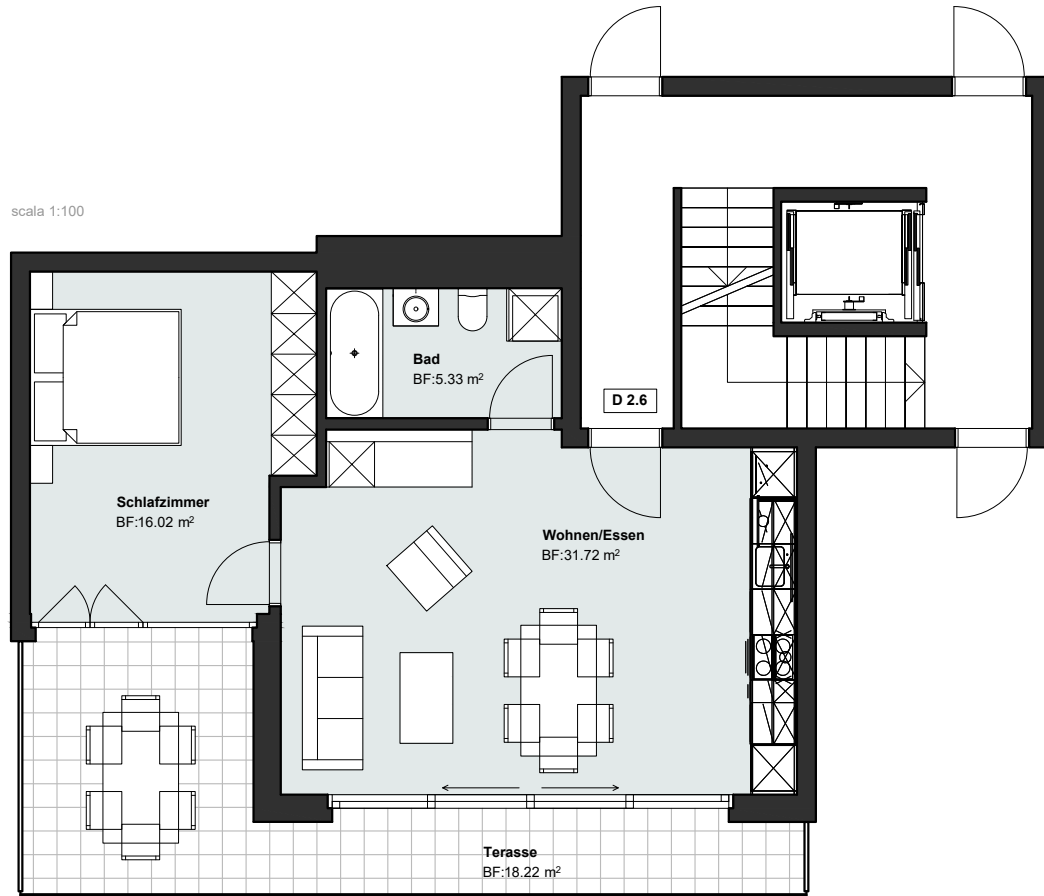

RESIDENCE

PARCOLAGO.CH

LOCARNO È CASA TUA.

D

APP 2.6
PIANO SECONDO

M² 52,38

scala 1:100

 LAGO MAGGIORE