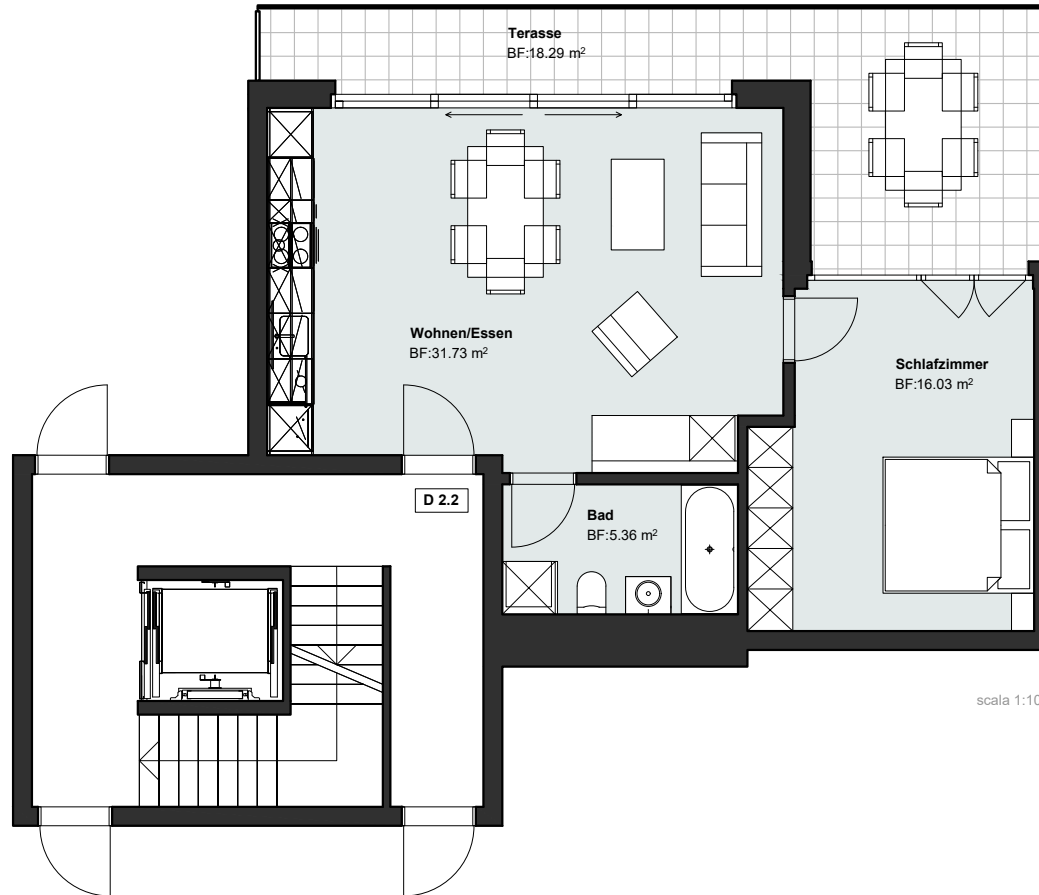

RESIDENCE

PARCOLAGO.CH

LOCARNO È CASA TUA.

D

APP 2.2
PIANO SECONDO

M² 52,38

 LAGO MAGGIORE