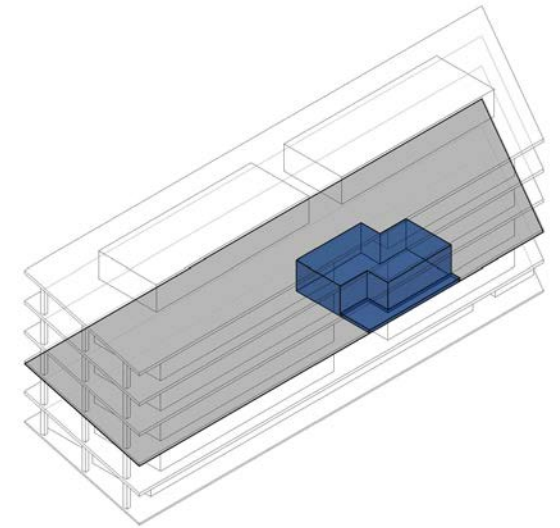

RESIDENCE

PARCOLAGO.CH

LOCARNO È CASA TUA.

D

APP 2.2
PIANO SECONDO

M² 52,38

 LAGO MAGGIORE