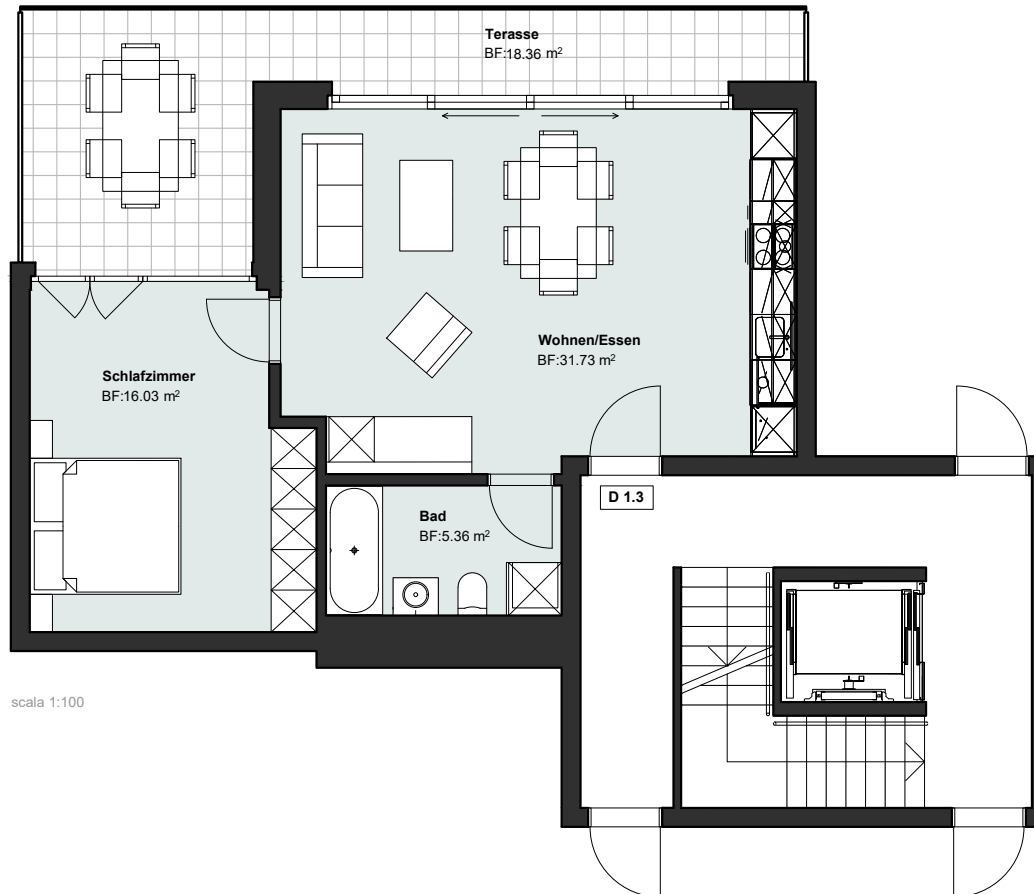

RESIDENCE

PARCOLAGO.CH

LOCARNO È CASA TUA.

D

APP 1.3
PIANO PRIMO

M² 52,38

 LAGO MAGGIORE