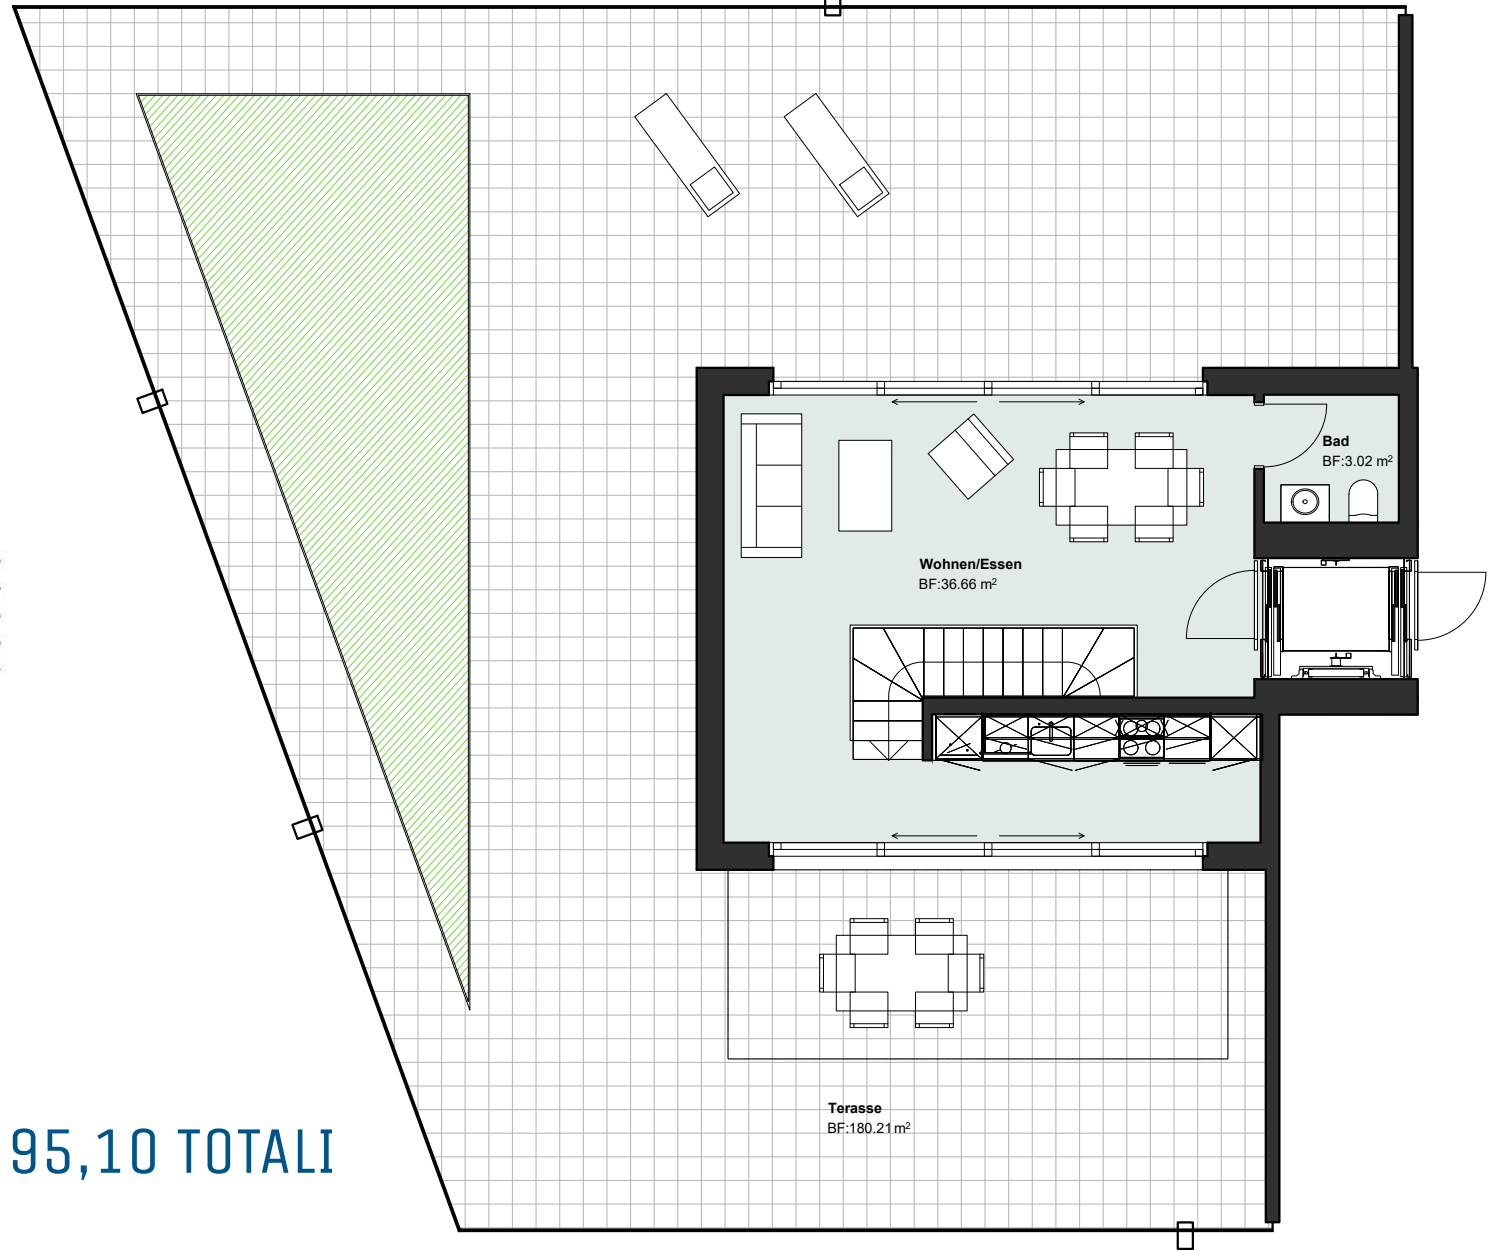

# PARCOLAGO.CH

LOCARNO È CASA TUA.

**C** APP 4.8 + APP 5.1  
PIANO QUARTO + PIANO QUINTO

M<sup>2</sup> 95,10 TOTALI

LAGO MAGGIORE

RESIDENCE

# PARCOLAGO.CH

LOCARNO È CASA TUA.

C 5.1

scala 1:100

C

APP 4.8  
PIANO QUARTO

+

APP 5.1  
PIANO QUINTO