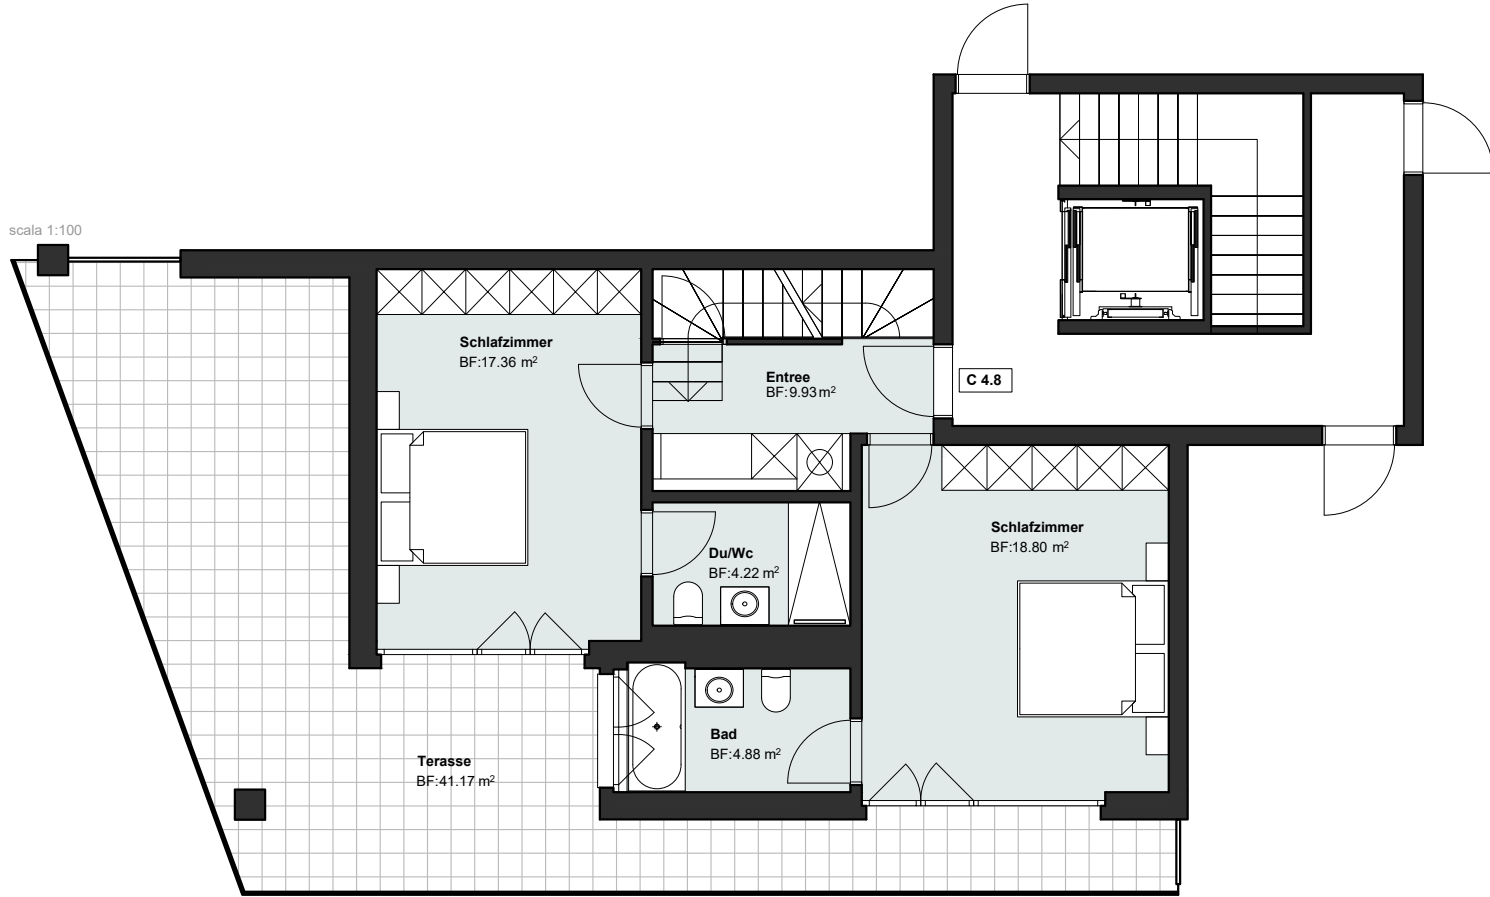

# PARCOLAGO.CH

LOCARNO È CASA TUA.

**C** APP 4.8 + APP 5.1  
PIANO QUARTO + PIANO QUINTO

M<sup>2</sup> 95,10 TOTALI

LAGO MAGGIORE

RESIDENCE

# PARCOLAGO.CH

LOCARNO È CASA TUA.

C 5.1

scala 1:100

C

APP 4.8  
PIANO QUARTO

+

APP 5.1  
PIANO QUINTO