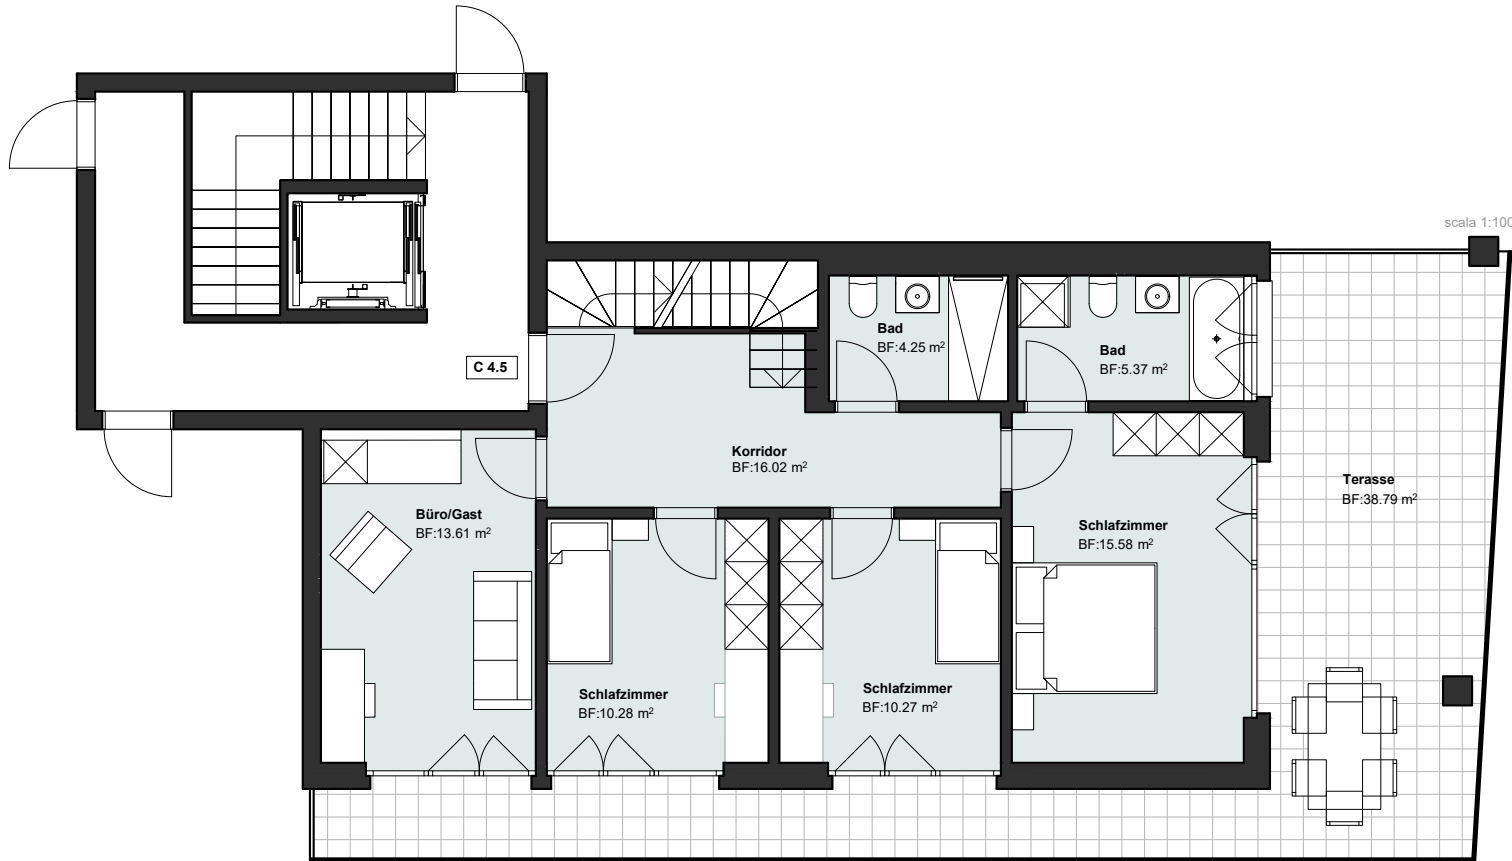

RESIDENCE

PARCOLAGO.ch

LOCARNO È CASA TUA.

C

APP 4.5
PIANO QUARTO

+ APP 5.4
PIANO QUINTO

M² 116,41 TOTALI

RESIDENCE

PARCOLAGO.CH

LOCARNO È CASA TUA.

C 5.4

scala 1:100

C

APP 4.5
PIANO QUARCO

+

APP 5.5
PIANO QUINTO

M² 116,41
TOTALI