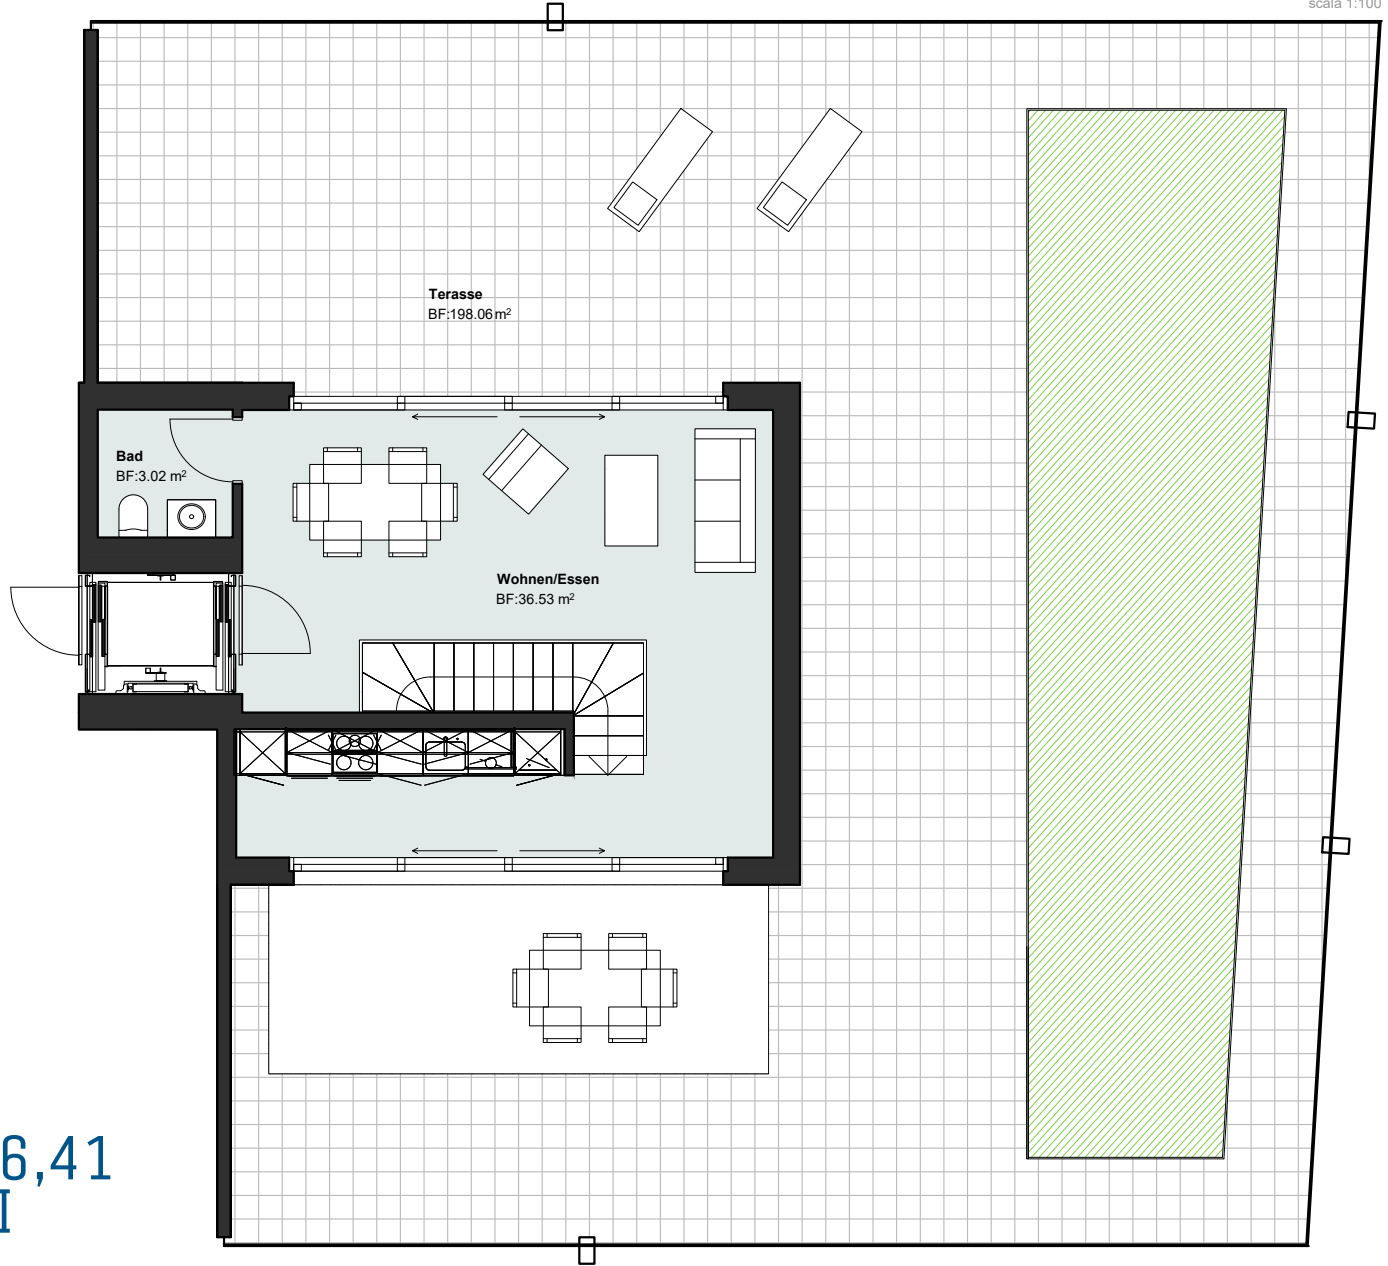

RESIDENCE

PARCOLAGO.ch

LOCARNO È CASA TUA.

C

APP 4.5
PIANO QUARTO

+ APP 5.4
PIANO QUINTO

M² 116,41 TOTALI

RESIDENCE

PARCOLAGO.CH

LOCARNO È CASA TUA.

C 5.4

scala 1:100

C

APP 4.5
PIANO QUARCO

+

APP 5.5
PIANO QUINTO

M² 116,41
TOTALI