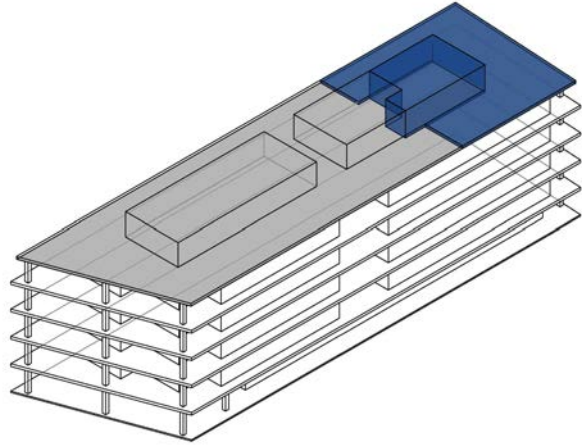

RESIDENCE

PARCOLAGO.ch

LOCARNO È CASA TUA.

C

APP 4.5
PIANO QUARTO

+ APP 5.4
PIANO QUINTO

M² 116,41 TOTALI

RESIDENCE

PARCOLAGO.CH

LOCARNO È CASA TUA.

C 5.4

scala 1:100

C

APP 4.5
PIANO QUARCO

+

APP 5.5
PIANO QUINTO

M² 116,41
TOTALI