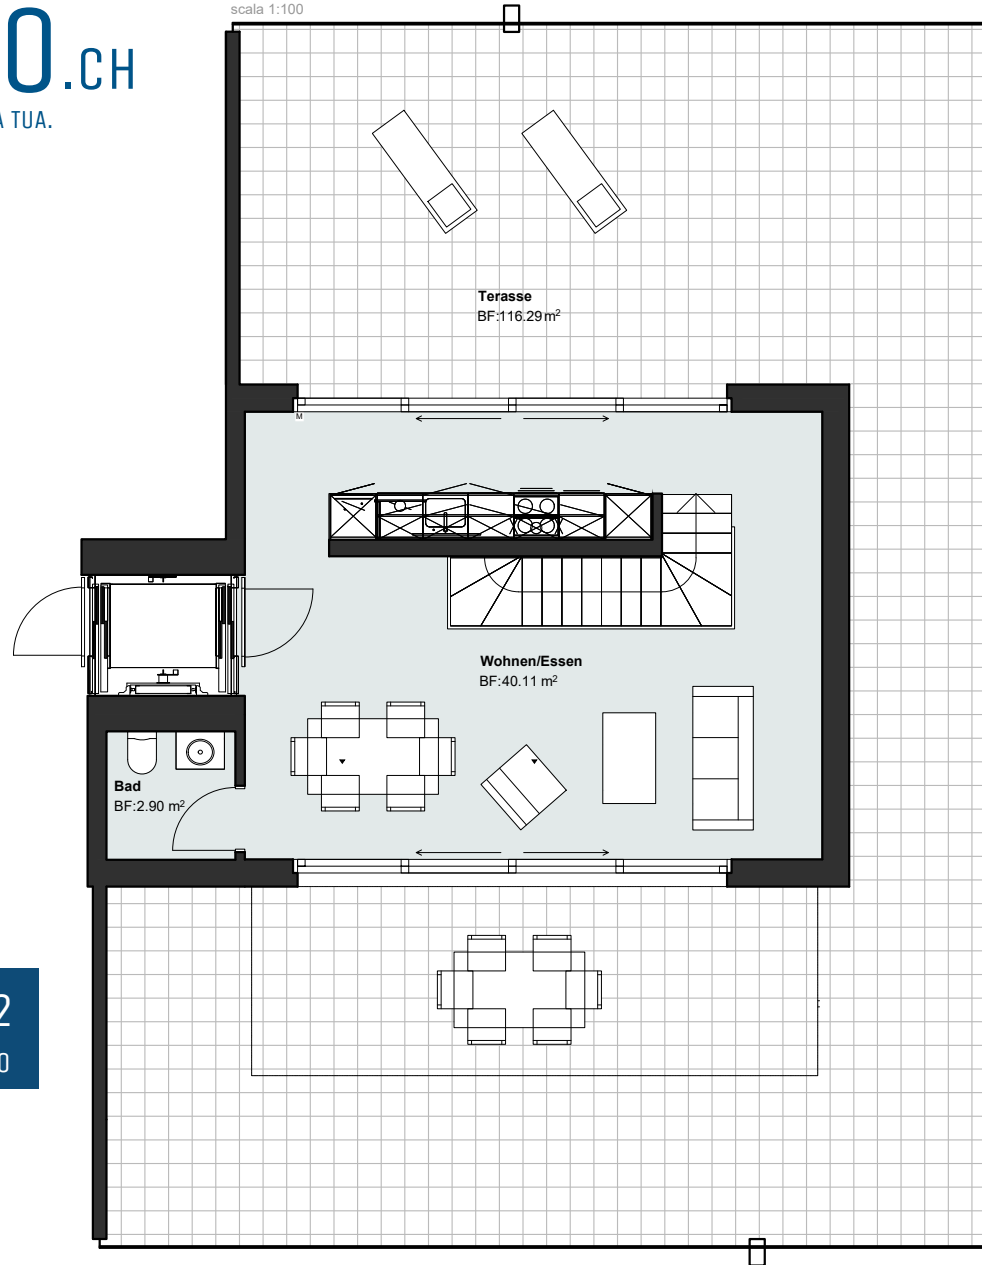

# PARCOLAGO.ch

LOCARNO È CASA TUA.

**C** APP 4.2 + APP 5.2  
PIANO QUARTO + PIANO QUINTO

M<sup>2</sup> 94,84 TOTALI

RESIDENCE

# PARCOLAGO.CH

LOCARNO È CASA TUA.

C 5.2

scala 1:100

C

APP 4.2  
PIANO QUARTO

+

APP 5.2  
PIANO QUINTO