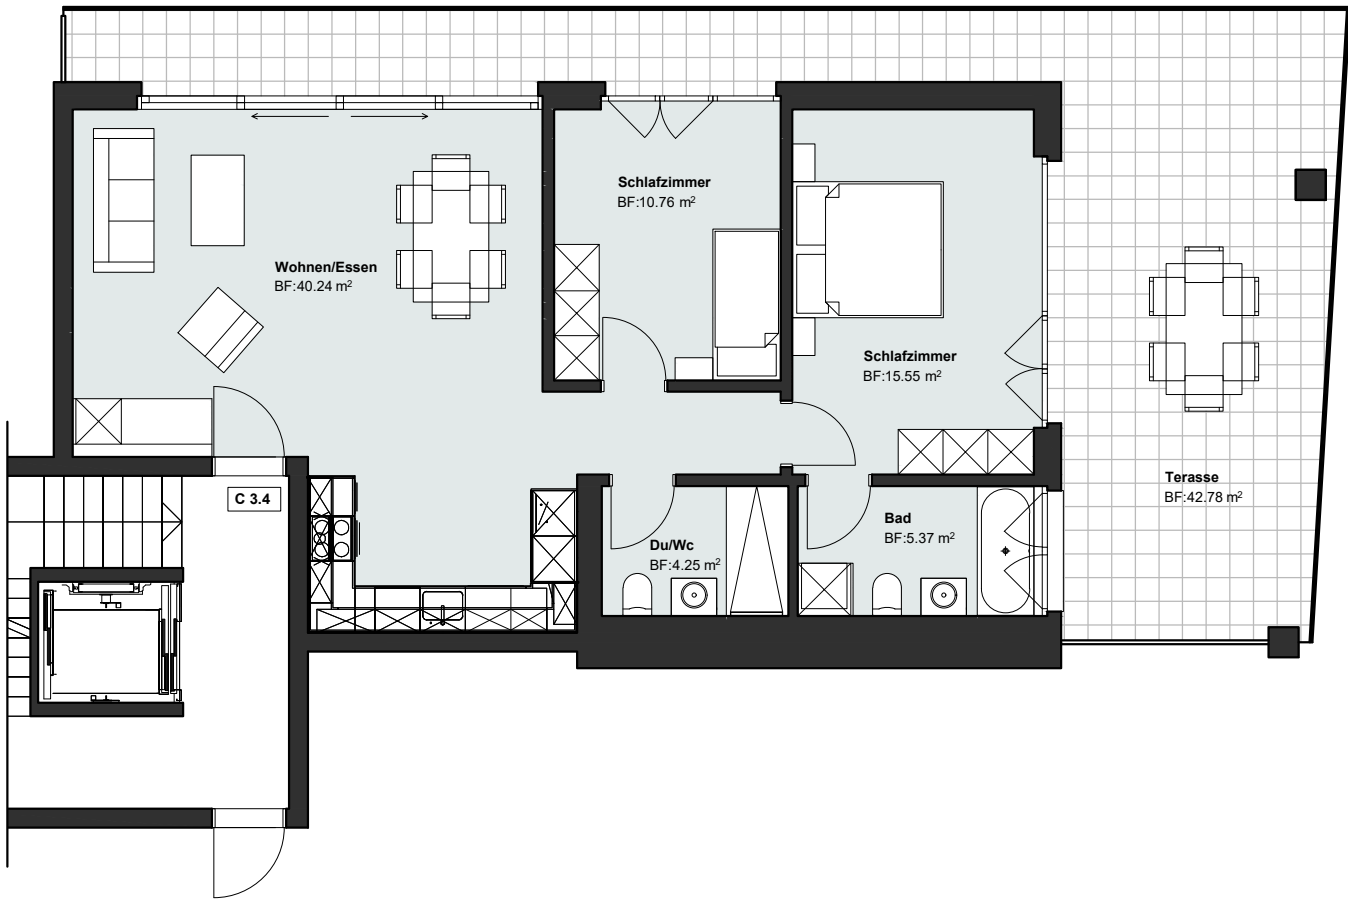

RESIDENCE

PARCOLAGO.CH

LOCARNO È CASA TUA.

C

APP 3.4
PIANO TERZO

M² 75,61

scala 1:100

LAGO MAGGIORE