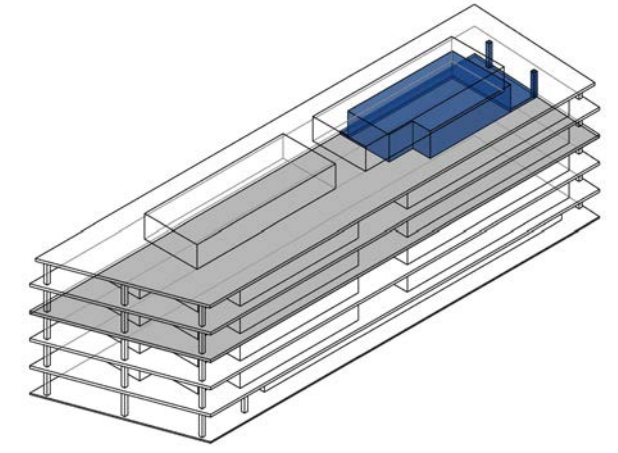

RESIDENCE

PARCOLAGO.CH

LOCARNO È CASA TUA.

C

APP 3.4
PIANO TERZO

M² 75,61

scala 1:100

LAGO MAGGIORE